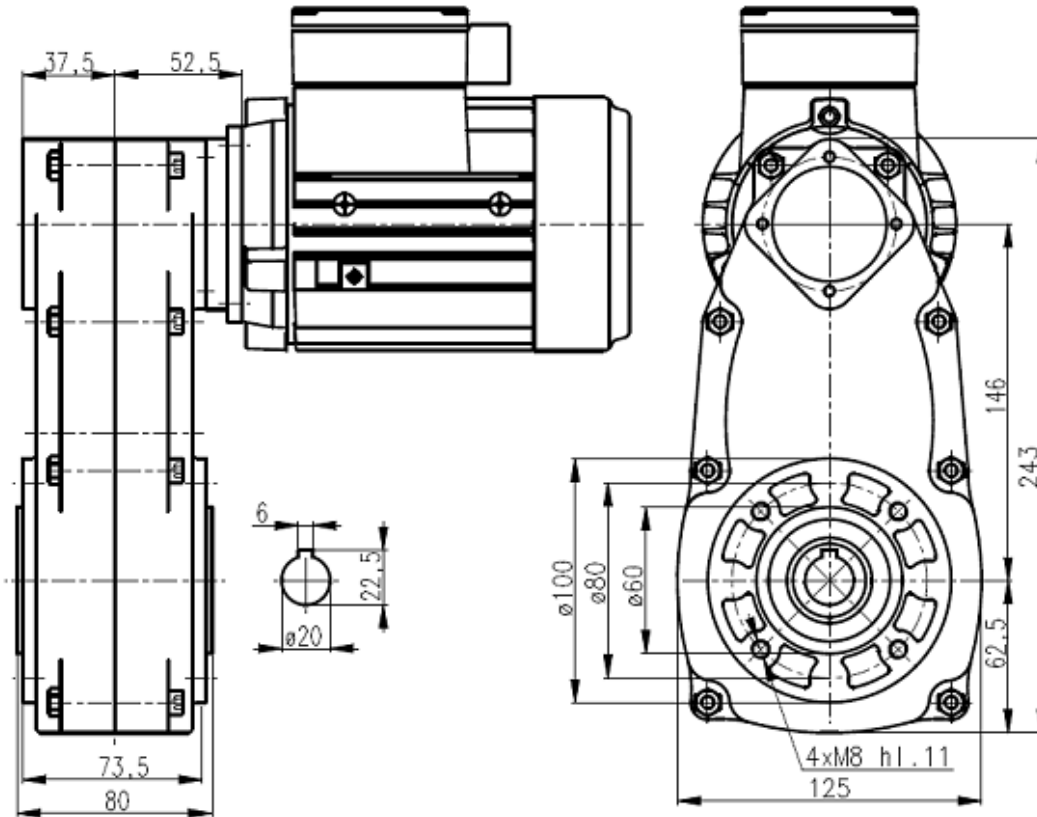

РЕДУКТОРЫ ЦИЛИНДРИЧЕСКИЕ ТТМ 203

TOS ZNOJMO, akciová spoločnosť, («ТОС ЗНОЙМО», акционерное общество) представляет новое исполнение проверенной линии цилиндрических редукторов типа ТТМ 203.

Передаточное отношение:	57:1 – 400:1	[-]
Крутящий момент:	100	[Нм]
масса:	3	[кг]
Максимальное значение уровня звуковой мощности (LWA):	52+3	[дБ]

ЭЛЕКТРОДВИГАТЕЛИ

40 W / 230V / 1400 мин-1 / 50 Hz / IP55 (i=400)

550 W / 230V / 2800 мин-1 / 50 Hz / IP55 (i=57)

Архангельск (8182)63-90-72
Астана (7172)727-132
Астрахань (8512)99-46-04
Барнаул (3852)73-04-60
Белгород (4722)40-23-64
Брянск (4832)59-03-52
Владивосток (423)249-28-31
Волгоград (844)278-03-48
Вологда (8172)26-41-59
Воронеж (473)204-51-73
Екатеринбург (343)384-55-89
Иваново (4932)77-34-06

Ижевск (3412)26-03-58
Иркутск (395)279-98-46
Казань (843)206-01-48
Калининград (4012)72-03-81
Калуга (4842)92-23-67
Кемерово (3842)65-04-62
Киров (8332)68-02-04
Краснодар (861)203-40-90
Красноярск (391)204-63-61
Курск (4712)77-13-04
Липецк (4742)52-20-81
Киргизия (996)312-96-26-47

Магнитогорск (3519)55-03-13
Москва (495)268-04-70
Мурманск (8152)59-64-93
Набережные Челны (8552)20-53-41
Нижний Новгород (831)429-08-12
Новокузнецк (3843)20-46-81
Новосибирск (383)227-86-73
Омск (3812)21-46-40
Орел (4862)44-53-42
Оренбург (3532)37-68-04
Пенза (8412)22-31-16
Казахстан (772)734-952-31

Пермь (342)205-81-47
Ростов-на-Дону (863)308-18-15
Рязань (4912)46-61-64
Самара (846)206-03-16
Санкт-Петербург (812)309-46-40
Саратов (845)249-38-78
Севастополь (8692)22-31-93
Симферополь (3652)67-13-56
Смоленск (4812)29-41-54
Сочи (862)225-72-31
Ставрополь (8652)20-65-13
Таджикистан (992)427-82-92-69

Сургут (3462)77-98-35
Тверь (4822)63-31-35
Томск (3822)98-41-53
Тула (4872)74-02-29
Тюмень (3452)66-21-18
Ульяновск (8422)24-23-59
Уфа (347)229-48-12
Хабаровск (4212)92-98-04
Челябинск (351)202-03-61
Череповец (8202)49-02-64
Ярославль (4852)69-52-93

Единый адрес для всех регионов: txz@nt-rt.ru || www.tosznojmo.nt-rt.ru